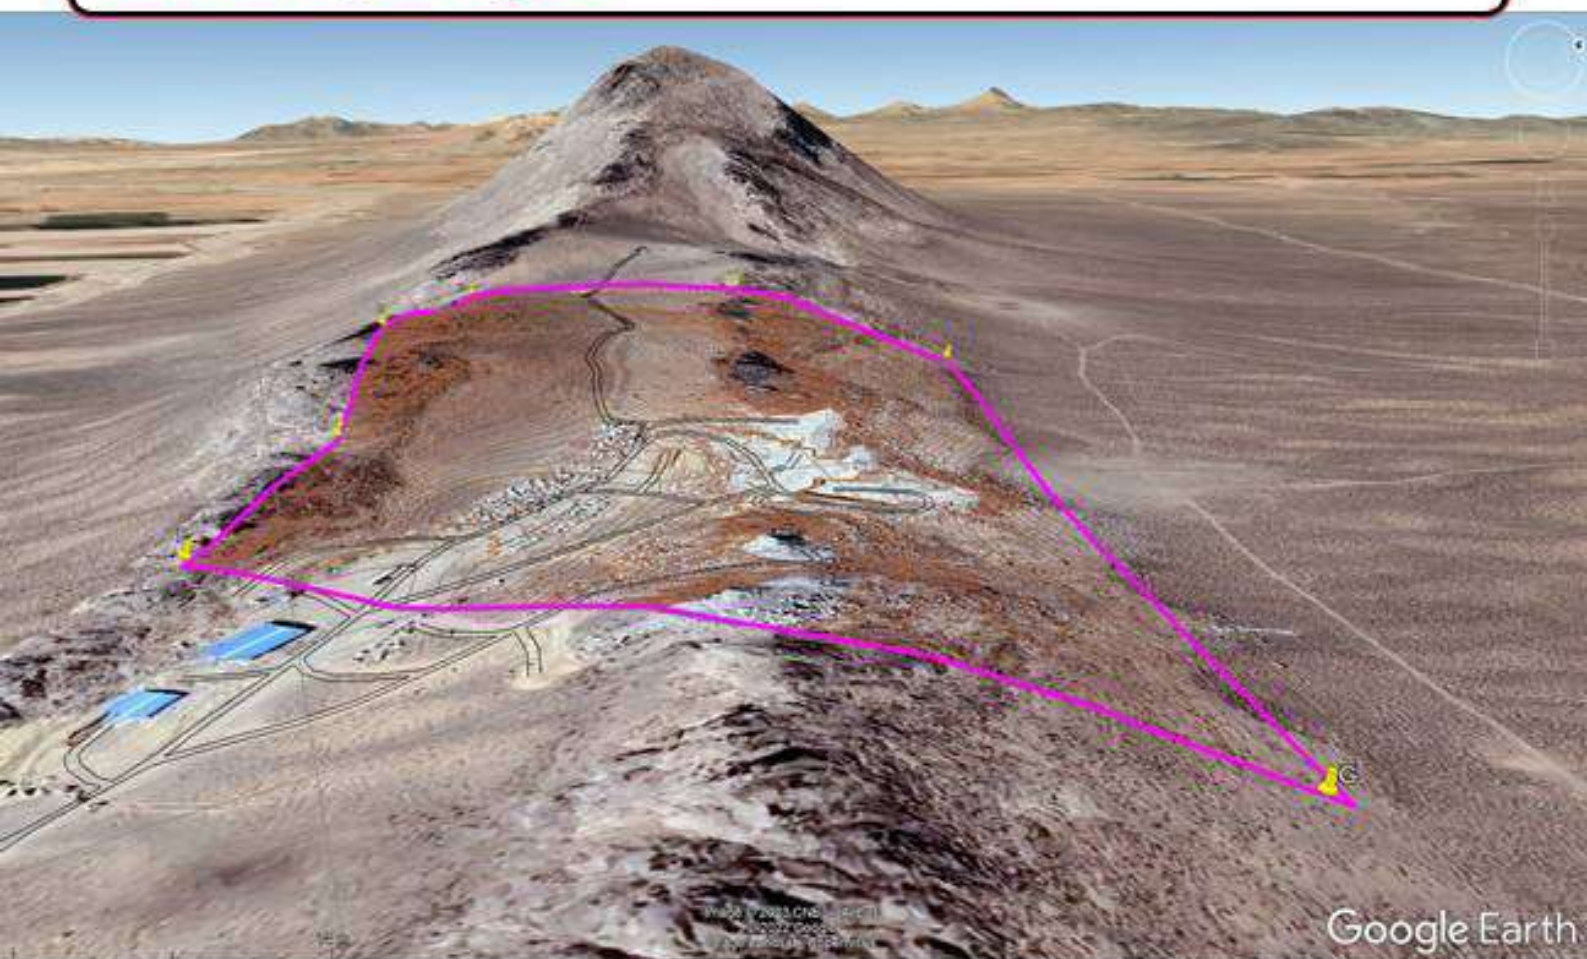

# کارگاه آموزشی Google Earth

در فعالیتهای معدنی

مدرس: مهندس دوست فاطمه

چهارشنبه مورخ ۲۸ دیماه ۱۴۰۱ - ساعت ۱۹-۲۲ به مدت ۳ ساعت

لینک ورود به دوره در اسکای روم به صورت مهمان:

<https://www.skyroom.online/ch/rjm93751241rjm/google>